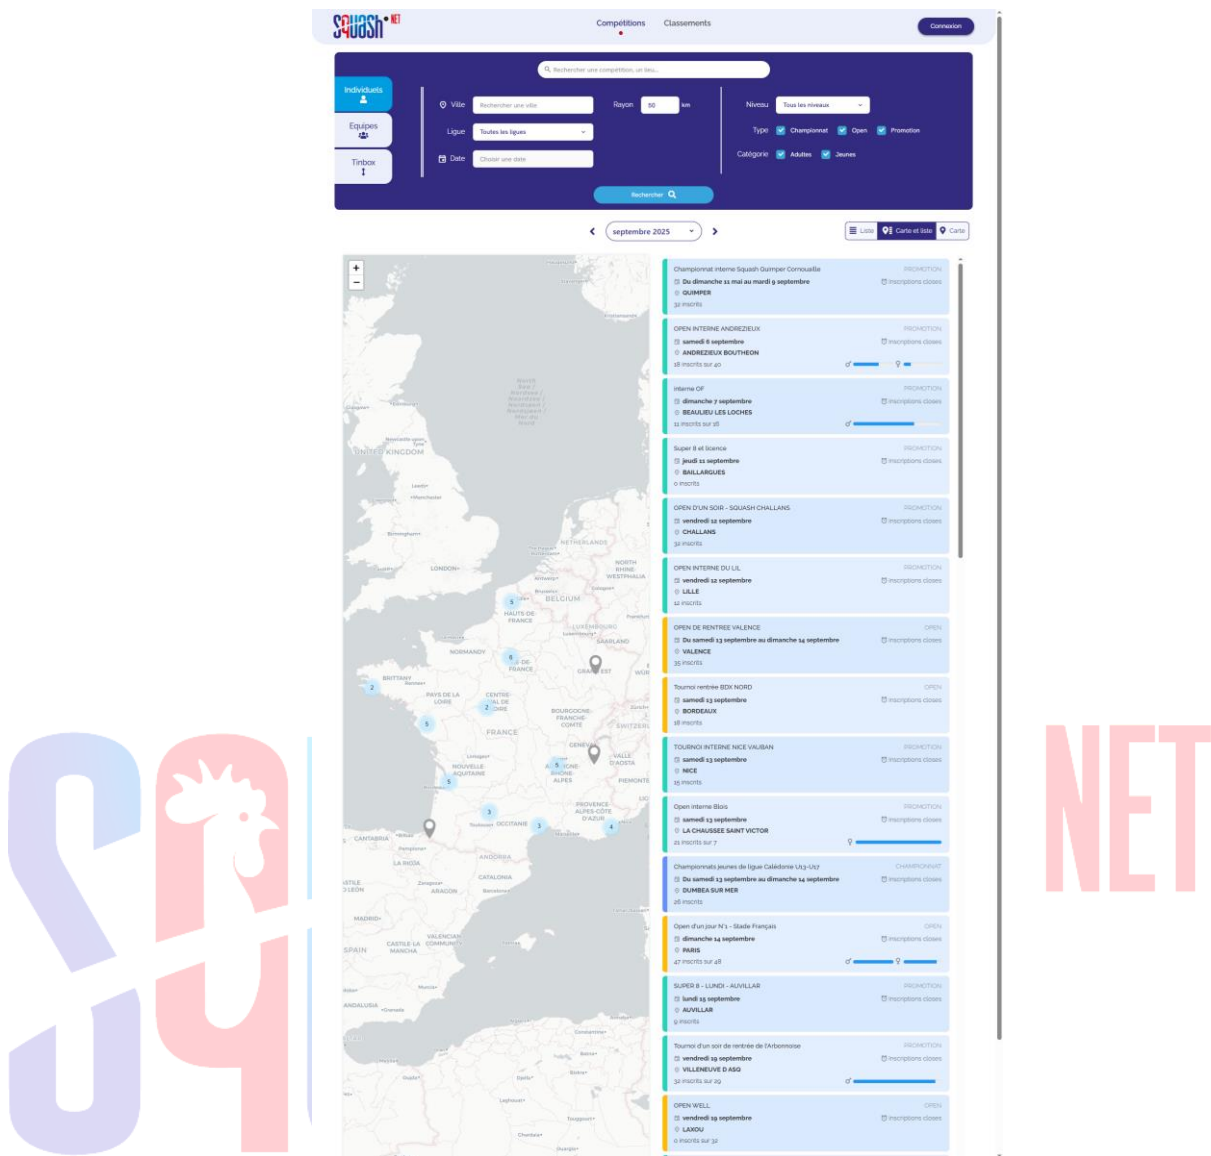

MAJ Septembre 2025

- Déploiement de la refonte graphique de la partie publique avec nouveau graphisme et nouvelles fonctionnalités de navigation.

Liste des nouvelles fonctionnalités :

- Organisation nouvelle des menus de navigation.